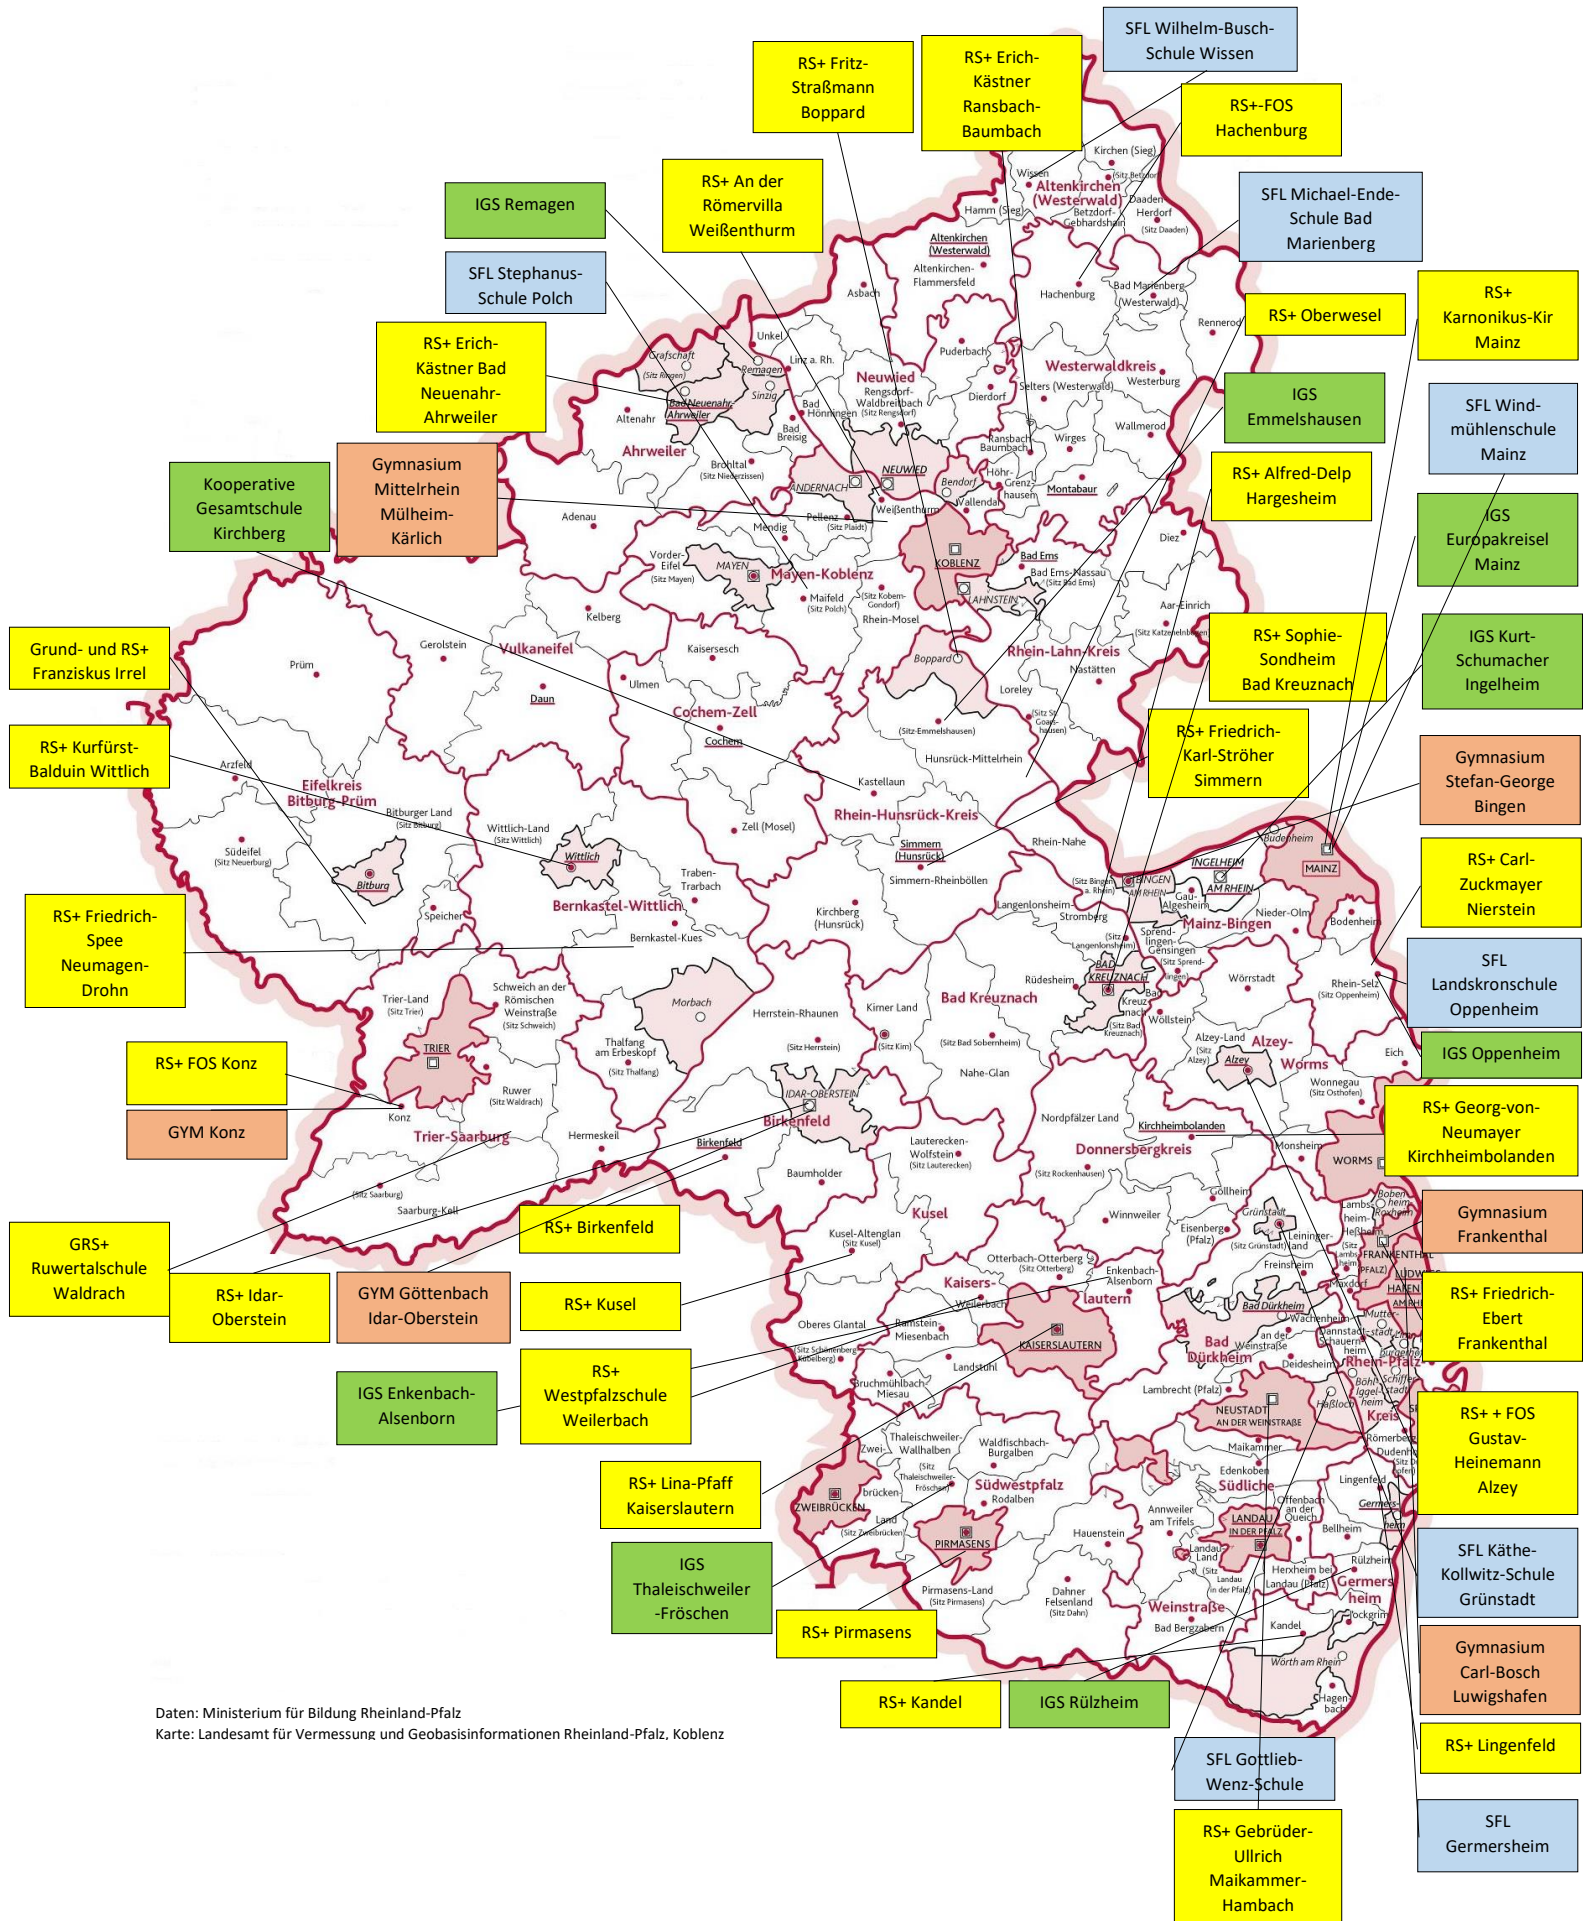

kicken&lesen Teilnehmerschulen im Schuljahr 2024/2025

Daten: Ministerium für Bildung Rheinland-Pfalz
Karte: Landesamt für Vermessung und Geobasisinformationen Rheinland-Pfalz, Koblenz